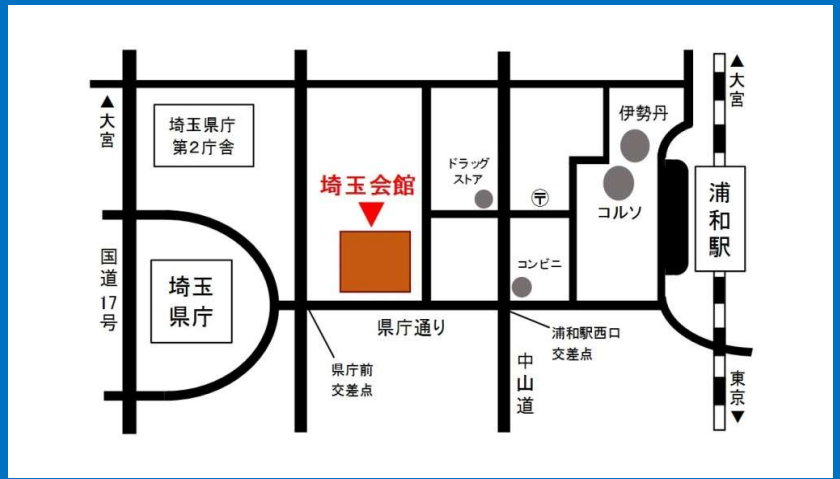

## ■電車をご利用の場合

JR浦和駅(西口)下車 徒歩6分。

## ■お車をご利用の場合

国道17号の県庁前交差点から東側(浦和駅方面)へ道なりに約230m進んだ左側です。

## ■駐車場

埼玉会館利用者専用地下駐車場が39台分ありますが出来るだけ電車をご利用下さい。