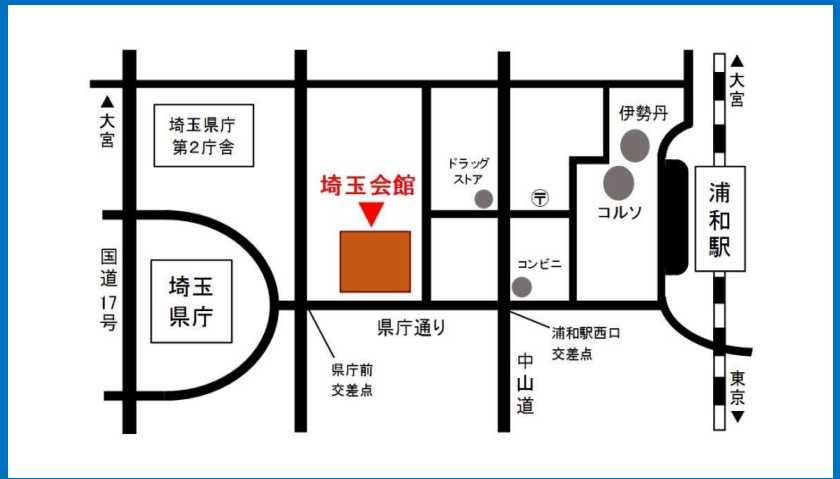

埼玉会館アクセス

〒330-8518

埼玉県さいたま市浦和区高砂3-1-4

☎048-829-2471

■電車をご利用の場合

JR浦和駅(西口)下車 徒歩6分。

■お車をご利用の場合

国道17号の県庁前交差点から東側(浦和駅方面)へ道なりに約230m進んだ左側です。

■駐車場

埼玉会館利用者専用地下駐車場が39台分ありますが出来るだけ電車をご利用下さい。

埼玉ギター協会 会員名簿

■会長	高木孝			
■常任理事	吉田峯男	森美津子	横内善秋	
■理事	本木盛夫	田代義和	上原淳	
■会員	平田政男	荒木勇次郎	高田温子	境暁一
※休会会員	松本一男			

埼玉ギター協会 会員主宰ギター教室案内

高木 孝	ギター学院	〒171-0031 東京都豊島区目白3丁目5-15-506	☎03-3952-6511
吉田峯男	ギター教室	〒354-0015 埼玉県富士見市東みずほ台2丁目29-4-605	☎049-253-3075 ✉ rurimasa@kyf.biglobe.ne.jp
森美津子	ギター教室	〒356-0018 埼玉県ふじみ野市本新田3-1	☎049-262-5391 ✉ mitsugi@leaf.ocn.ne.jp
横内善秋	ギター教室	〒332-0032 埼玉県川口市中青木3-1-16-312	☎070-6461-8811 ✉ j.g.d.a.yy@kyj.biglobe.ne.jp
本木盛夫	ギター教室	〒340-0052 埼玉県草加市金明町349-4	☎048-936-6288 ✉ motoki-guitarra@forest.ocn.ne.jp
田代義和	音楽教室	〒356-0051 埼玉県ふじみ野市亀久保1763-2	☎070-6520-3180 ✉ guitar.yosshy.1959@ymobile.ne.jp
松本一男	ギター教室	〒350-0225 埼玉県坂戸市日の出町8-18	☎049-283-2301 ✉ kazuo-m@gaea.ocn.ne.jp
平田政男	ギター教室	〒123-0864 東京都足立区鹿浜3-30-3-101	☎080-3416-5054 ✉ hiramasa_sor@au.com
上原 淳	ギター教室	〒260-0854 千葉県千葉市中央区長洲2-4-9	☎080-3470-3663 ✉ chibasolo@gmail.com
境 暁一	ギター教室	〒334-0056 埼玉県川口市峰818-14	☎090-4916-0978 ✉ oyag-y.sakai@docomo.ne.jp