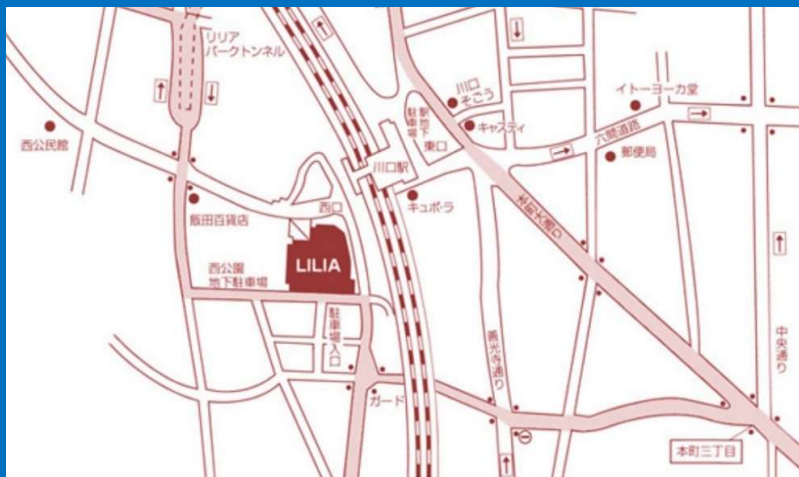

川口総合文化センター・リリア

〒332-0015 埼玉県川口市川口3-1-1

☎048-258-2000

■電車をご利用の場合

JR京浜東北線 川口駅 西口正面

■お車をご利用の場合

都内から 高速川口線～鹿浜橋より約4km

高速5号線～板橋本町より約9km

■駐車場（地下1・2階に155台）

利用料金：30分/200円 利用時間：7:00～23:00

埼玉ギター協会 会員名簿 ※掲載順不同

■会長	高木孝						
■常任理事	吉田峯男	森美津子	横内善秋	田代義和			
■理事	本木盛夫	平田政男	上原淳				
■会員	境暁一	木内邦光	川島洋介	下田純義	荒木勇次郎	高田温子	
※休会会員	松本一男						

埼玉ギター協会 会員主宰ギター教室案内